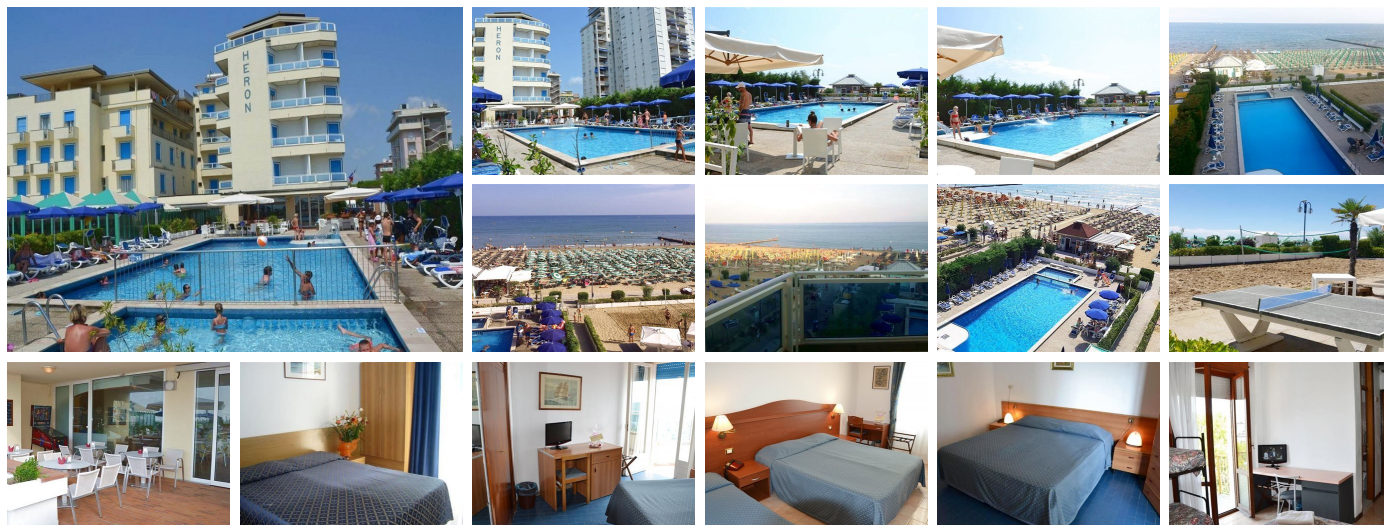

Nachádzate sa: » **TALIANSKO** » **Región VENETO** » LIDO DI JESOLO » hotel HERON ***

LIDO DI JESOLO, hotel HERON ***

Možnosti ubytovania:

Poloha:

centrálna, pri námestí Piazza Marina, priamo pri pláži a pár metrov od pobrežnej promenády s množstvom barov, reštaurácií, obchodov.

Popis a vybavenie:

receptia, bezplatné WiFi v celom hoteli, výťah, reštaurácia, bar, záhrada, vonkajší bazén pre dospelých, bazén pre deti, slnečná terasa, ležadlá pri bazéne (za poplatok 5 EUR/deň/ležadlo), práčovňa (za poplatok), parkovisko.

Pláž:

priamo pred hotelom piesočnatá hotelová pláž s plážovým setom v cene (1 slnečník + 2 ležadlá), s pozvoľným vstupom do mora.

IT 27. LIDO DI JESOLO, hotel HERON ***

	cena / týždeň / osoba v 2-lôžkovej izbe											
	30.5.-06.6. 29.8.-12.9.				06.6.-11.7.				11.7.-01.8. 22.8.-29.8.			
	ST	ST-bv	ST-pv	1-lôžk.	ST	ST-bv	ST-pv	1-lôžk.	ST	ST-bv	ST-pv	1-lôžk.
Dosp. osoba – zákl. lôžko	895	945	1 000	1 010	965	1 015	1 075	1 085	1 035	1 085	1 145	1 155
Dieťa 0-2 r., prístelka	z a d a r m o											
Dieťa 2-12 r., prístelka	450	475	500	–	485	510	540	–	520	545	575	–
Os. nad 12 r., prístelka	715	755	800	–	770	810	860	–	830	870	915	–

V cene: • 7x ubytovanie • 7x polpenzia • klimatizácia • využívanie bazéna • plážové služby (slnečník, 2 ležadlá/izba) • parkovanie • telefonická asistencia v češtine

Povinná platba na mieste: • pobytový poplatok 9,1 €/os. nad 10 r.