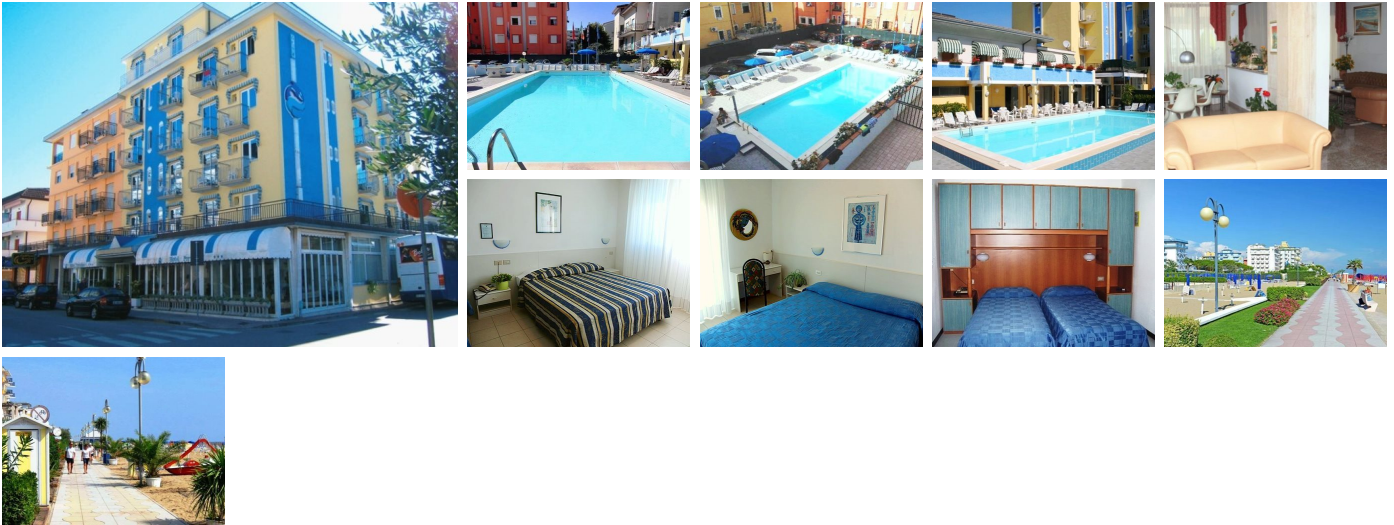

Nachádzate sa: » **TALIANSKO** » **Región VENETO** » LIDO DI JESOLO » hotel PORTOFINO ***

LIDO DI JESOLO, hotel PORTOFINO ***

Možnosti ubytovania: 1, 2, 3, 4, 5, 6, 7, 8, 9, 10, 11, 12, 13, 14, 15, 16, 17, 18, 19, 20

Poloha:

centrálna, pri námestí Piazza Mazziny, 100 m od pešej zóny s množstvom barov, reštaurácií, obchodov.

Popis a vybavenie:

zrekonštruovaný hotel, recepcia, bezplatné WiFi v celom hoteli, výťah, záhrada, vonkajší bazén, slnečná terasa, reštaurácia, bar, parkovisko (do vyčerpania kapacity).

Ubytovanie:

2-lôžkové klimatizované izby s možnosťou 1-2 prísteliek, TV-SAT, trezor, minibar, sušič na vlasy, sprcha, WC, balkón. Možnosť vyžiadať minichladničku za poplatok.

Stravovanie:

polpenzia / raňajky – formou bufetových stolov, večere – výber z menu, šalátový bufet; nápoje pri jedle (0,25 l víno a 0,5 l minerálna voda/os.) zahrnuté v cene; obedy za príplatok.